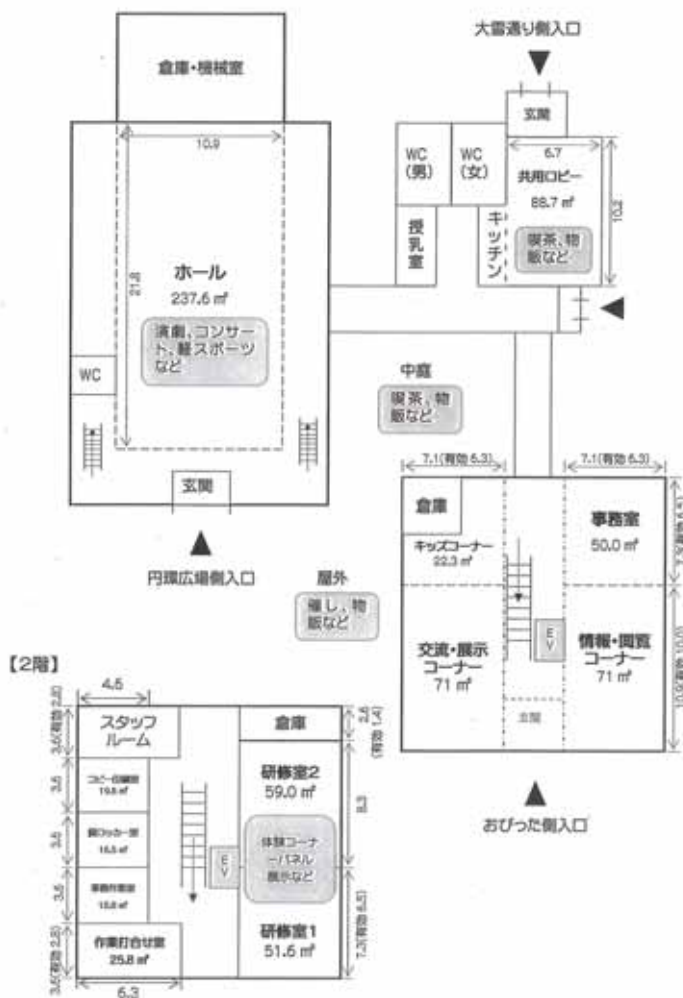

会場：旭川市市民活動交流センター「CoCoDe」 〒078-8329 旭川市宮前通東

【旭川市市民活動交流センター Co Co De 1階】