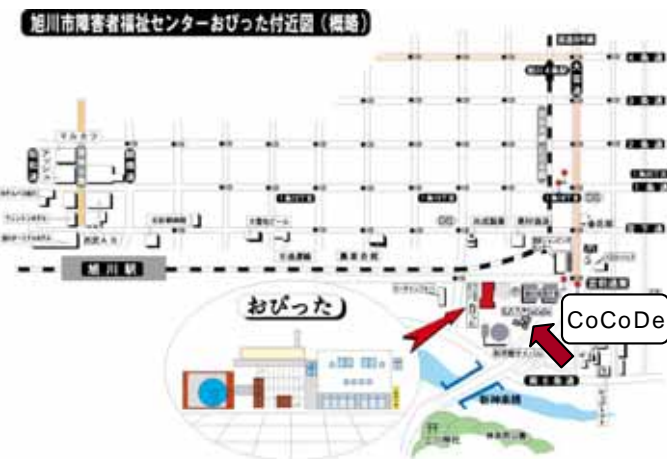

障がい者も健常者も共遊して遊べる玩具などの展示体験

なりきり撮影コーナー

憧れのアニメヒーローに大変身!!

東日本大震災被災地支援のアクション

《詳細調整中》

第5回旭川地場産業振興センター開催実績写真

会場概要

会場：旭川市市民活動交流センター「CoCoDe」 〒078-8329 旭川市宮前通東